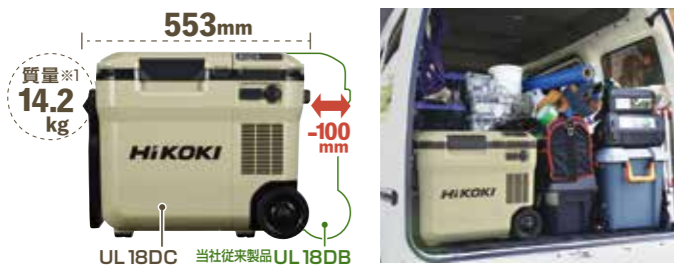

動画はこちら

業界初
最大温度差60℃で
使い方が広がる

2部屋
モードで 0℃冷蔵 と 60℃保温 が同時に!

仕事にもレジャーにも
“ちょうどいい”
使いやすさ

コンパクトなコードレス冷温庫

POINT 01 狭いスペースにも収納できる
コンパクトサイズ!

コードレス冷温庫にコンパクトサイズが登場!
当社従来製品より **軽量・コンパクト** になり
コンパクトカーにも **収納しやすい** サイズ感に!