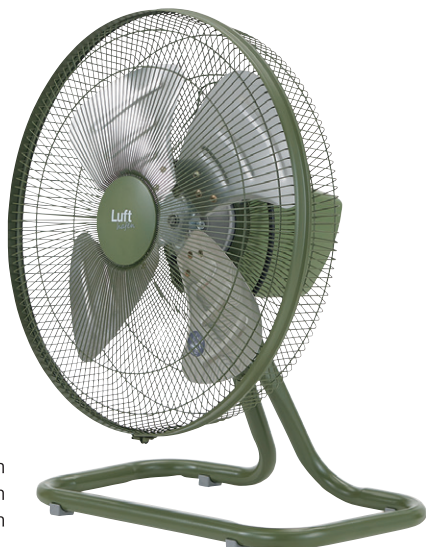

Luft hafen

全閉式工場扇・業務用扇風機

ルフトハーフェンシリーズ

50Hz/60Hz(後・1h・アルミハネ)
約2.8円/約3.8円

風量
3段階
首振り
機能

これまでは、画一的なデザインや色が大半を占めていた工場扇。
“ルフトハーフェン”は工場扇本来の性能はそのままに、デザインを刷新。
懐古調かつシンプルなスタイリングは工場だけでなく、オフィス空間やイベント会場などにも幅広く調和します。

ホコリを防いで安心
全閉式モーター

『Luft hafen(ルフトハーフェン)』は「空気の港」「涼風のおこるところ」というドイツ語の造語です。

スタンドタイプ

幅 : 865mm
高さ : 1111~1260mm
奥行 : 749mm

TFLHA-45S-W

TFLHA-45S-BK

TFLHA-45S-OD

- 特長**
- 安全性に優れた全閉式モーターを採用しています。
 - モーター焼き付け防止のサーマルプロテクターを内蔵しています。
 - 本体金属部は汚れに強い粉体焼き付け塗装を施しています。
 - 高周波干渉やオイルミストによる割れを起こさない、アルミハネタイプです。
 - 工場や倉庫、オフィス、展示会場の送風や、ホコリ、粉じんなどの排風に。
- 仕様**
- 組立式 ●首振り式 ●電源コード: 1.6m(アース付) ●風量調整: 3段階(弱・中・強)
 - ハネ: 直径44cm/4枚ハネ(穴径φ10mm アルミ製)

POINT 1

過酷な環境でも割れない
アルミ製ハネ

樹脂製ハネは、高周波やオイルミストの影響で、ハネが劣化・破損・飛散し、ケガや事故の原因になることがあります。そのような環境で使用される場合には、アルミ製ハネが付いた工場扇をご使用ください。

POINT 2

モーター内部にホコリが入らない
全閉式モーター

全閉式モーター: コイルやモーター内部を密閉して、ホコリ等の侵入を防止します。
開放式モーター: 冷却性能が高い反面、ホコリ等が内部まで侵入・付着しやすい。

工場扇の選び方や
ラインナップをご案内

据え置きタイプ

TFLHA-45A-OD

幅 : 512mm
高さ : 618mm
奥行 : 314mm

TFLHA-45A-W

TFLHA-45A-BK

- 特長**
- 安全性に優れた全閉式モーターを採用しています。
 - モーター焼き付け防止のサーマルプロテクターを内蔵しています。
 - 高周波干渉やオイルミストによる割れを起こさない、アルミハネタイプです。
 - 工場や作業現場、オフィス、展示会場の送風に。●机や作業台の上に置いて使えるコンパクト型。
- 仕様**
- 完成品 ●首振式 ●電源コード：1.6m(アース付) ●風量調整：3段式(弱・中・強)
 - ハネ：直径44cm/4枚ハネ(穴径φ10mm アルミ製)
- 製造国** ●台湾