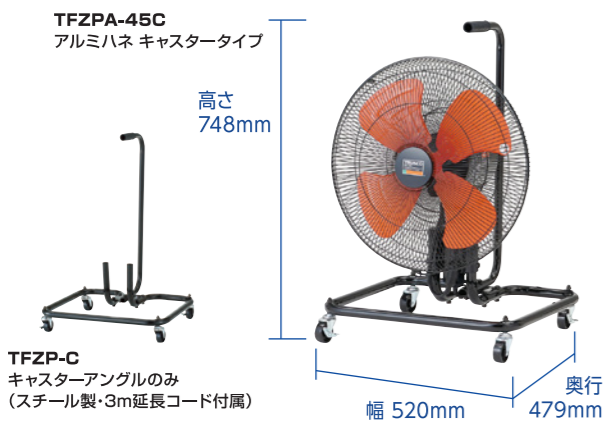

style.3 キャスタータイプ

1. **特長** ●移動しやすい手押しパイプ付。
   ●床面等の乾燥用にも最適です。
   ●手押しパイプに電源コードを巻き取れるので、移動が容易です。
   仕様 ●本体:電源コード2m(アース付)
   ●アングル:3m延長コード付属
   ●φ50ナイロンキャスター(ブレーキ付)
   製造国 ●台湾

style.5 卓上タイプ

1. **特長** ●省スペースで机の上に設置可能。強風使用時にも安定感を保ちます。
   ●8.5kgと軽く、本体後部の持ち手で簡単に持ち運びが可能。
   仕様 ●本体:電源コード2m(アース付)
   製造国 ●台湾