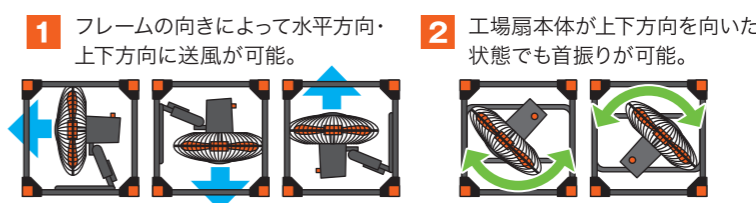

## style.6 キューブタイプ

- 特長** ●上下左右に連結することができ、上向き下向きにも対応できます。  
 ●2013年度グッドデザイン賞受賞。  
 ●特許取得済(第5712449号) ●意匠登録済(第1493851号)  
**仕様** ●本体:電源コード2m(アース付) ●フレーム:アルミ(硬質アルマイト塗装)  
 ●パイプ:スチール ●コーナージョイント・ジョイントパーツ:樹脂  
**製造国** ●台湾

GOOD DESIGN

特許取得済

ジョイント部品を使用し、隣り合うフレーム同士を付属のボルトで連結させてレイアウトします。

高品質設計が可能な全方向設置対応。