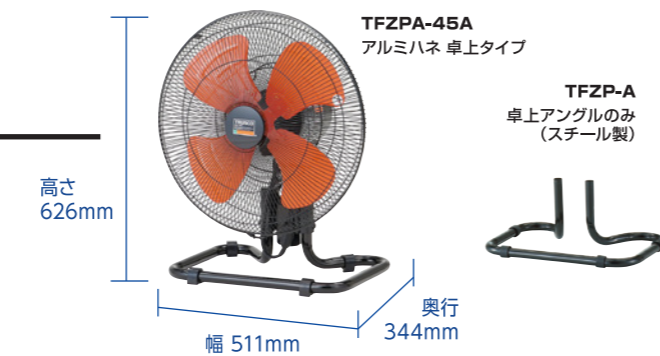

style.1 スタンドタイプ

1. **特長** ●広い脚間隔で倒れにくい、安定感のあるスタンド扇です。
   仕様 ●本体:電源コード2m(アース付)
   製造国 ●台湾

style.2 壁掛タイプ

1. **特長** ●アングルのみ先に取り付けができるので設置が容易です。
   ●一次側用8m延長ケーブル^{※3}付属で離れた場所からの操作が可能です。
   仕様 ●本体:電源コード2m(アース付)
   ●アングル:一次側用8m延長ケーブル付属
   製造国 ●台湾

style.4

1. **特長** ●作業時に工具や部品を置けるトレーを装備。
   ●床面等の乾燥用にも最適です。
   仕様 ●フレームパイプに電源コードを巻き取れるので、移動が容易です。
   ●本体:電源コード2m(アース付) ●アングル:3m延長コード付属
   ●φ50ナイロンキャスター(ブレーキ付) ●トレー均等荷重20kg
   製造国 ●台湾

style.3 キャスタータイプ

1. **特長** ●移動しやすい手押しパイプ付。
   ●床面等の乾燥用にも最適です。
   ●手押しパイプに電源コードを巻き取れるので、移動が容易です。
   仕様 ●本体:電源コード2m(アース付)
   ●アングル:3m延長コード付属
   ●φ50ナイロンキャスター(ブレーキ付)
   製造国 ●台湾

style.5 卓上タイプ

1. **特長** ●省スペースで机の上に設置可能。強風使用時にも安定感を保ちます。
   ●8.5kgと軽く、本体後部の持ち手で簡単に持ち運びが可能。
   仕様 ●本体:電源コード2m(アース付)
   製造国 ●台湾

style.6 キューブタイプ

1. **特長** ●上下左右に連結することができ、上向き下向きにも対応できます。
   ●2013年度グッドデザイン賞受賞。
   ●特許取得済(第5712449号) ●意匠登録済(第1493851号)
   仕様 ●本体:電源コード2m(アース付) ●フレーム:アルミ(硬質アルマイト塗装)
   ●パイプ:スチール ●コーナージョイント・ジョイントパーツ:樹脂
   製造国 ●台湾

GOOD DESIGN

特許取得済

ジョイント部品を使用し、隣り合うフレーム同士を付属のボルトで連結させてレイアウトします。

高品質設計が可能な全方向設置対応。

style.7

ハンガータイプ

1. **特長** ●天井からの吊り下げに最適です。
   ●一次側用10m延長ケーブル^{※3}付属で離れた場所からの操作が可能です。
   仕様 ●本体:電源コード2m(アース付)
   ●アングル:一次側用10m延長ケーブル付属
   製造国 ●台湾

本体、交換用パーツ

アングル色^{※4}	品番
ブラック	TFZPA-45H-BK, TFZP-H-BK
メッキ	TFZPA-45H-M, TFZP-H-M