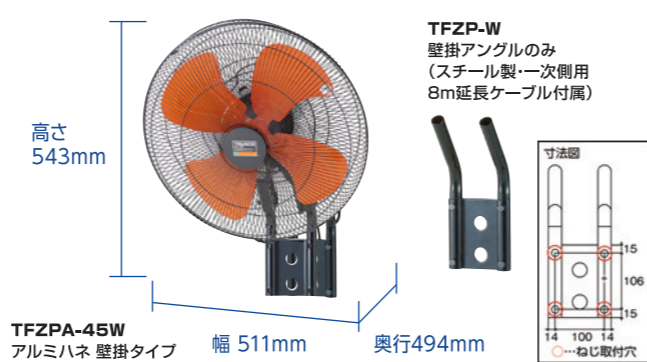

style.2 壁掛タイプ

1. **特長** ●アングルのみ先に取り付けができるので設置が容易です。
   ●一次側用8m延長ケーブル^{※3}付属で離れた場所からの操作が可能です。
   仕様 ●本体:電源コード2m(アース付)
   ●アングル:一次側用8m延長ケーブル付属
   製造国 ●台湾