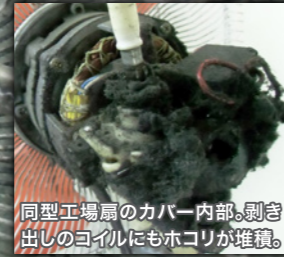

## 全閉式モーター

コイル・モーター内部を密閉して、ホコリ等の侵入を防止する。

## 開放式モーター

冷却性能が高い反面ホコリ等が内部まで侵入・付着しやすい。

長年のご使用で電気部品の経年劣化が進んだ開放式モーターの工場扇は特にホコリ等の影響を受けやすく、発煙・発火の恐れがあります。

▲実際に火災を起こした開放式モーターのエンリッチ工場扇。(エンリッチは、TRUSCO 工場扇の旧商品名です)

長期間の使用によって、モーター、コンデンサー等の電気部品が経年劣化を起こし、コンデンサーがショートして火花が発生、あるいは、内部の異常な温度上昇でカバー内部に堆積したホコリに引火したとみられます。

## 安全に使うため、しっかりチェック!

下記の症状がひとつでもある場合には、直ちに電源スイッチを切り、コンセントから電源プラグを抜くといった措置をとってください。

- スイッチを入れてもファンが回らない。
- モーター部分が異常に熱かったり、こげくさいにおいがする。
- ファンが回っても異常に回転が遅かったり、不規則。
- 電源コードが折れ曲がったり破損している。
- 回転する時に異常な音がする。
- 電源コードに触れると、ファンが回ったり、回らなかったりと不安定。