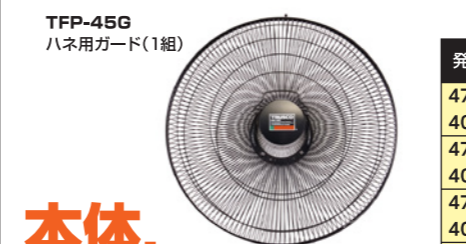

style.7

ハンガータイプ

1. **特長** ●天井からの吊り下げに最適です。
   ●一次側用10m延長ケーブル^{※3}付属で離れた場所からの操作が可能です。
   仕様 ●本体:電源コード2m(アース付)
   ●アングル:一次側用10m延長ケーブル付属
   製造国 ●台湾

本体、交換用パーツ

アングル色^{※4}	品番
ブラック	TFZPA-45H-BK, TFZP-H-BK
メッキ	TFZPA-45H-M, TFZP-H-M

発注コード	品番	税抜価格(1台)	メーカー希望小売価格(1台)	電源(V)	消費電力(W)(50/60Hz)	ハネタイプ	ハネ径(cm)	質量(kg)	発注単位^{※5}
474-8891	TFZPA-45S	¥ 31,500	¥ 42,000	単相100	155/190	アルミ	44	10	
408-7160	TFZP-S	¥ 5,978	¥ 7,970	—	—	—	—	2.7	
474-8905	TFZPA-45W	¥ 31,350	¥ 41,800	単相100	155/190	アルミ	44	8.1	
408-7178	TFZP-W	¥ 5,753	¥ 7,670	—	—	—	—	0.8	
474-8913	TFZPA-45C	¥ 36,300	¥ 48,400	単相100	155/190	アルミ	44	10.4	
408-7194	TFZP-C	¥ 10,410	¥ 13,880	—	—	—	—	3.1	
474-8921	TFZPA-45T	¥ 43,500	¥ 58,000	単相100	155/190	アルミ	44	13.3	
408-7208	TFZP-T	¥ 17,843	¥ 23,790	—	—	—	—	6	
474-8930	TFZPA-45A	¥ 30,938	¥ 41,250	単相100	155/190	アルミ	44	8.5	
408-7186	TFZP-A	¥ 4,770	¥ 6,360	—	—	—	—	1.2	
474-8948	TFZPA-45Z	¥ 47,475	¥ 63,300	単相100	155/190	アルミ	44	15.5	
432-1880	TFZP-Z	¥ 23,220	¥ 30,960	—	—	—	—	8.2	
474-8964	TFZPA-45H-M	¥ 41,438	¥ 55,250	単相100	155/190	アルミ	44	10.8	
474-8956	TFZPA-45H-BK	¥ 41,438	¥ 55,250	単相100	155/190	アルミ	44	10.8	
470-5700	TFZP-H-M	¥ 15,593	¥ 20,790	—	—	—	—	3.6	
470-5718	TFZP-H-BK	¥ 15,593	¥ 20,790	—	—	—	—	3.6	
474-8883	TFZPA-45	¥ 25,988	¥ 34,650	単相100	155/190	アルミ	44	7.3	
424-9984	TFP-45-10A	¥ 5,115	¥ 6,820	—	—	アルミ	44	0.45	
424-9992	TFP-45G	¥ 6,000	¥ 8,000	—	—	—	—	1.5