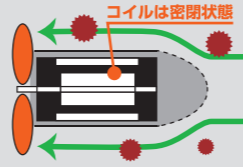

選ぶなら、全閉式 モータータイプ!!

ZEPHIRE®をはじめとする
TRUSCO®工場扇は
全機種全閉式です。

モーターにも
種類があるの?

工場扇のモーターは「開放式」と「全閉式」の2種に大別されます。開放式は価格等のメリットもありますが、安全性においては全閉式が勝っています。

全閉式モーター

コイル・モーター内部を密閉して、ホコリ等の侵入を防止する。