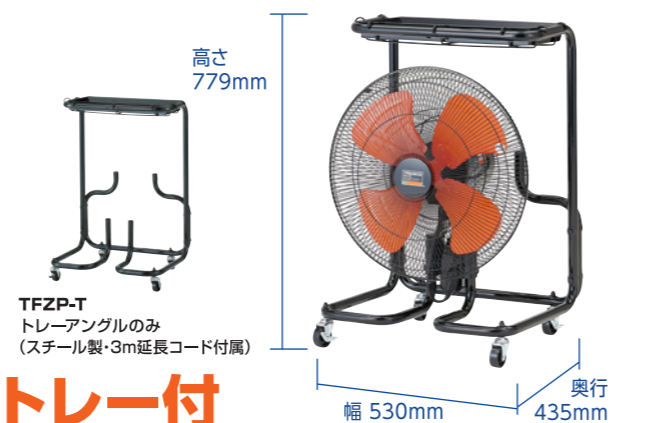

style.4

TFZPA-45T アルミハネ トレー付キャスタータイプ

1. **特長** ●作業時に工具や部品を置けるトレーを装備。
   ●床面等の乾燥用にも最適です。
   仕様 ●フレームパイプに電源コードを巻き取れるので、移動が容易です。
   ●本体:電源コード2m(アース付) ●アングル:3m延長コード付属
   ●φ50ナイロンキャスター(ブレーキ付) ●トレー均等荷重20kg
   製造国 ●台湾