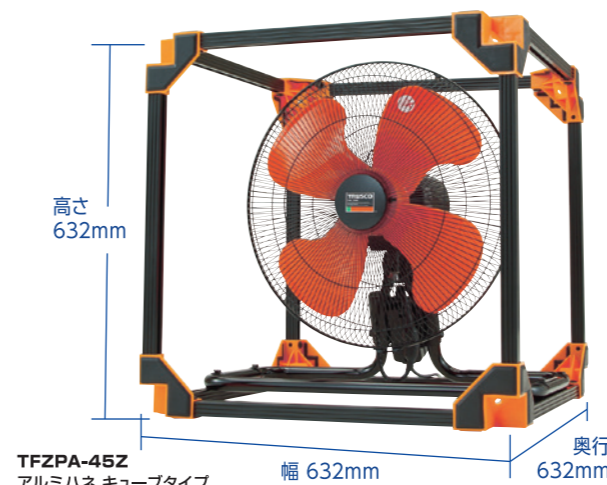

style.6 キューブタイプ

1. **特長** ●上下左右に連結することができ、上向き下向きにも対応できます。
   ●2013年度グッドデザイン賞受賞。
   ●特許取得済(第5712449号) ●意匠登録済(第1493851号)
   仕様 ●本体:電源コード2m(アース付) ●フレーム:アルミ(硬質アルマイト塗装)
   ●パイプ:スチール ●コーナージョイント・ジョイントパーツ:樹脂
   製造国 ●台湾

GOOD DESIGN

特許取得済