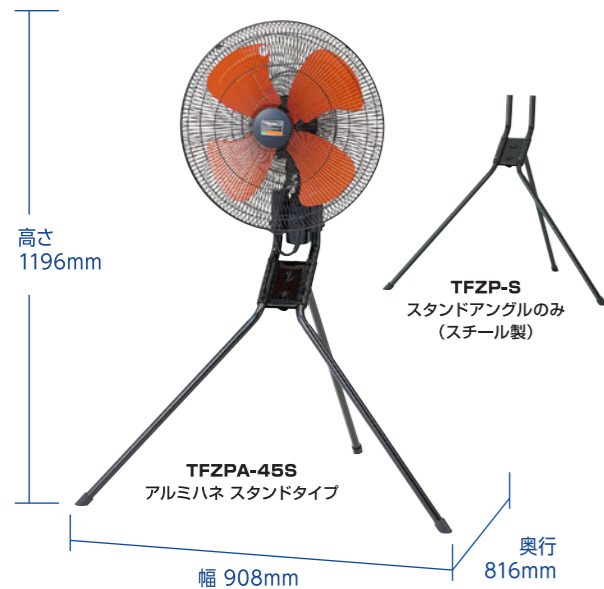

style.1 スタンドタイプ

1. **特長** ●広い脚間隔で倒れにくい、安定感のあるスタンド扇です。
   仕様 ●本体:電源コード2m(アース付)
   製造国 ●台湾