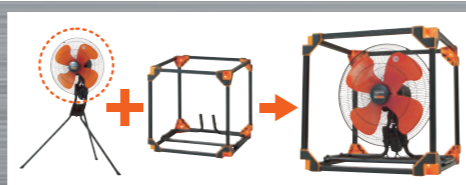

業界初、工場扇本体と脚部アングルのセパレートタイプ。

使用環境が変わっても、脚部アングルを取り替えるだけで違う機種に低コストで変更が可能。使わなくなった機種の廃棄や収納スペースに悩むこともありません。

特許取得済

本体スペック

- ●単相100V ●風量3段階切替
- ●首振り機能(首振り左右90°)
- ●上下調節45°(上向40°下向5°)
- ●電気代^{※6}
- ●約4.2円(50Hz) 約5.1円(60Hz)

※3…本体スイッチ間を延長する専用ケーブルです。工場扇を高所等に設置した場合でも手近な位置でスイッチ操作が行えるようになります。※4…色の違いはハンガーアングルのみで、本体色は1種類です。※5…ハネ単体およびハネ用ガード(前後)の単位は「個」または「組」になります。※6…電気代は「強」で1時間あたり使用した目安の金額です。