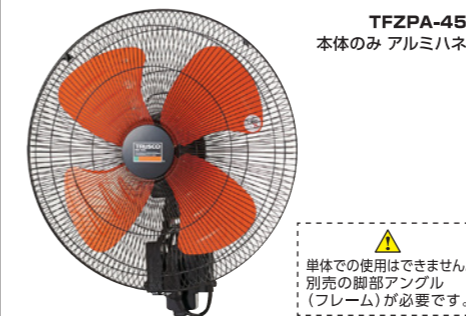

style.7

ハンガータイプ

1. **特長** ●天井からの吊り下げに最適です。
   ●一次側用10m延長ケーブル^{※3}付属で離れた場所からの操作が可能です。
   仕様 ●本体:電源コード2m(アース付)
   ●アングル:一次側用10m延長ケーブル付属
   製造国 ●台湾

本体、交換用パーツ

アングル色^{※4}	品番
ブラック	TFZPA-45H-BK, TFZP-H-BK
メッキ	TFZPA-45H-M, TFZP-H-M

発注コード	品番	税抜価格(1台)	メーカー希望小売価格(1台)	電源(V)	消費電力(W)(50/60Hz)	ハネタイプ	ハネ径(cm)	質量(kg)	発注単位^{※5}
474-8891	TFZPA-45S	¥ 31,500	¥ 42,000	単相100	155/190	アルミ	44	10	
408-7160	TFZP-S	¥ 5,978	¥ 7,970	—	—	—	—	2.7	
474-8905	TFZPA-45W	¥ 31,350	¥ 41,800	単相100	155/190	アルミ	44	8.1	
408-7178	TFZP-W	¥ 5,753	¥ 7,670	—	—	—	—	0.8	
474-8913	TFZPA-45C	¥ 36,300	¥ 48,400	単相100	155/190	アルミ	44	10.4	
408-7194	TFZP-C	¥ 10,410	¥ 13,880	—	—	—	—	3.1	
474-8921	TFZPA-45T	¥ 43,500	¥ 58,000	単相100	155/190	アルミ	44	13.3	
408-7208	TFZP-T	¥ 17,843	¥ 23,790	—	—	—	—	6	
474-8930	TFZPA-45A	¥ 30,938	¥ 41,250	単相100	155/190	アルミ	44	8.5	
408-7186	TFZP-A	¥ 4,770	¥ 6,360	—	—	—	—	1.2	
474-8948	TFZPA-45Z	¥ 47,475	¥ 63,300	単相100	155/190	アルミ	44	15.5	
432-1880	TFZP-Z	¥ 23,220	¥ 30,960	—	—	—	—	8.2	
474-8964	TFZPA-45H-M	¥ 41,438	¥ 55,250	単相100	155/190	アルミ	44	10.8	
474-8956	TFZPA-45H-BK	¥ 41,438	¥ 55,250	単相100	155/190	アルミ	44	10.8	
470-5700	TFZP-H-M	¥ 15,593	¥ 20,790	—	—	—	—	3.6	
470-5718	TFZP-H-BK	¥ 15,593	¥ 20,790	—	—	—	—	3.6	
474-8883	TFZPA-45	¥ 25,988	¥ 34,650	単相100	155/190	アルミ	44	7.3	
424-9984	TFP-45-10A	¥ 5,115	¥ 6,820	—	—	アルミ	44	0.45	
424-9992	TFP-45G	¥ 6,000	¥ 8,000	—	—	—	—	1.5