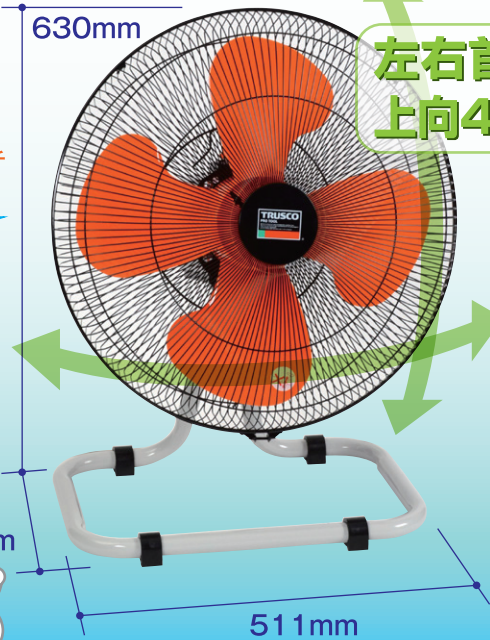

据え置きタイプ(TFZR-45A)

左右首振り角度90°
上向40°・下向5°可動