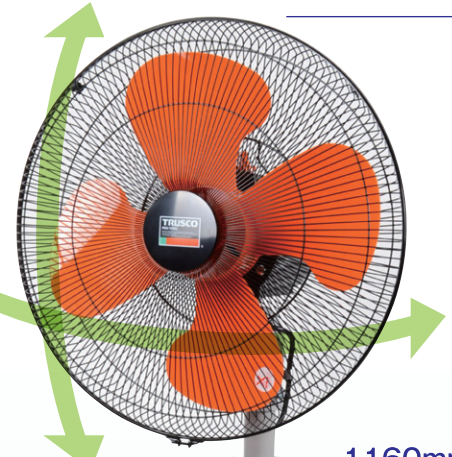

1160mm
~1250mm

675mm

スタンドタイプ(TFZR-45S)

780mm

Fan for Factories

全閉式工場扇

発注単位1台

特長 ●耐久性・安全性に優れた全閉式モーターを採用しています。
●高周波やオイルミストの発生する場所向けに、アルミハネタイプをラインアップしました。※2
●本体金属部は汚れに強い粉体焼き付け塗装を施しています。
●モーター焼き付け防止のサーマルプロテクタを内蔵しています。

仕様 ●本体:電源コード2m(アース付) ●风量調整:3段式(強・中・弱)

●アルミハネ径:44cm ●AS樹脂ハネ径:45cm

製造国 ●台湾

アルミハネタイプ

発注コード	品番	税込価格(1台) [10%]	メーカー希望 小売価格 (1台)	電源 (V)	消費電力(W) (50/60Hz)	標準消費電力料金※3	質量 (kg)	
474-8972	TFZRA-45S	¥18,975	¥23,000	単相100	116/159	3.1円/h(50Hz) 4.3円/h(60Hz)	7.8	
474-8981	TFZRA-45A	¥18,975	¥23,000					7.0

樹脂ハネタイプ

発注コード	品番	税込価格(1台) [10%]	メーカー希望 小売価格 (1台)	電源 (V)	消費電力(W) (50/60Hz)	標準消費電力料金※3	質量 (kg)	
453-8811	TFZR-45S	¥18,975	¥23,000	単相100	116/159	3.1円/h(50Hz) 4.3円/h(60Hz)	7.8	
453-8820	TFZR-45A	¥18,975	¥23,000					7.0

※1...保証期間はご購入日より3年です。ご購入日より3年以内に正常な使用状況で故障した場合には無償修理致します。「設計上の標準使用期間」は製造された時点からの期間であり、ご購入からの期間ではありません。また無償修理や無償交換の義務を負うものではありませんのでご注意ください。あくまで設計上の目安であり、製品の保証期間ではありません。※2...AS樹脂製ハネは、高周波の干渉や、油の種類によって生じる樹脂との化学反応でハネが割れる恐れがあります。高周波の発生する場所やオイルミスト(微粒子化し空中に浮遊した油)のある環境下でご使用される場合には、アルミハネタイプまたはアルミ製ハネ(TFP-45-10A 別売)をご使用ください。※3...電気代は「強」で1時間あたり使用した目安の金額です。

総発売元 **トラスコ中山株式会社**

〒105-0004

東京都港区新橋4丁目28番1号

お客様相談室(製品に関するお問い合わせ)

TEL 0120-509-849 FAX 0120-509-839

E-mail:techno.center@trusco.co.jp

モノづくり大辞典
オレンジブック

トラスコ工場扇に関するより詳しい情報は

オレンジブック

検索

<http://www.orange-book.com/>

ご用命は

不許複製

本カタログは著作権が確立しています。無断の複製は固く禁じます。

19.10.00 d.k