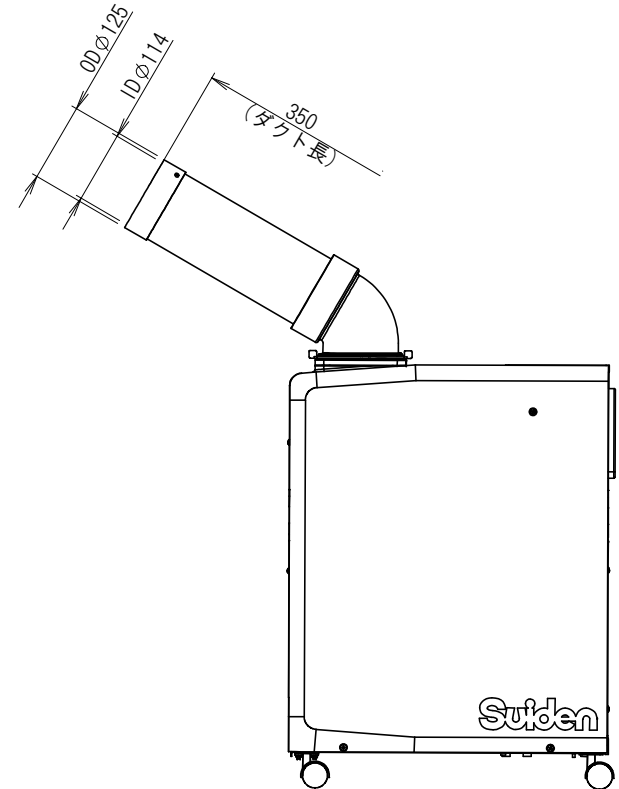

管理No. 3069000-20-03

製品名：SS-16MZB-1

仕様

品名	電源	冷房能力 (kW)	電気特性			電源コード	本体質量 (kg)	冷媒ガス
			運転電流 (A)	始動電流 (A)	消費電力 (kW)			
SS-16MZB-1	100V	1.2/1.4	5.2/5.9	22.4/20.7	0.48/0.59	2mプラグ付	22	R407C

(50/60Hz)

注意：冷房能力及び電気特性は室温37°C相対湿度60%の条件で運転した時の値です。
 使用環境 25°C50%~45°C40%
 外観は黒色です。