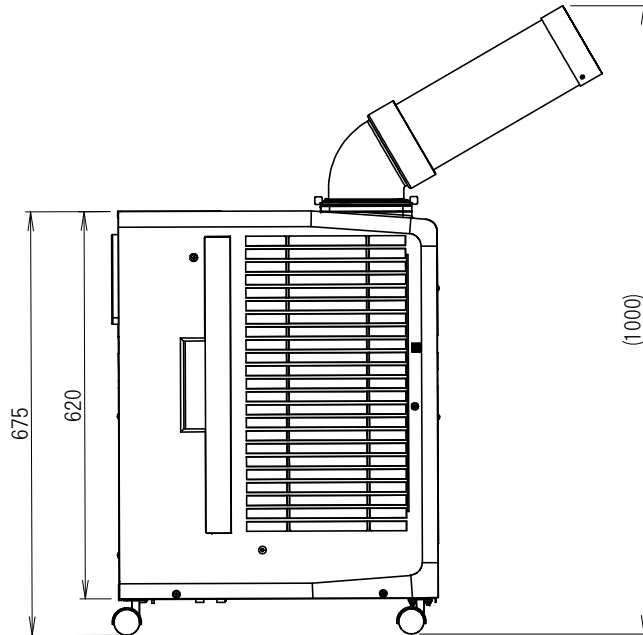

管理No. 3069000-20-03

製品名：SS-16MZB-1

仕様

品名	電源	冷房能力 (kW)	電気特性			電源コード	本体質量 (kg)	冷媒ガス
			運転電流 (A)	始動電流 (A)	消費電力 (kW)			
SS-16MZB-1	100V	1.2/1.4	5.2/5.9	22.4/20.7	0.48/0.59	2mプラグ付	22	R407C

(50/60Hz)

注意：冷房能力及び電気特性は室温37°C相対湿度60%の条件で運転した時の値です。
 使用環境 25°C50%~45°C40%
 外観は黒色です。