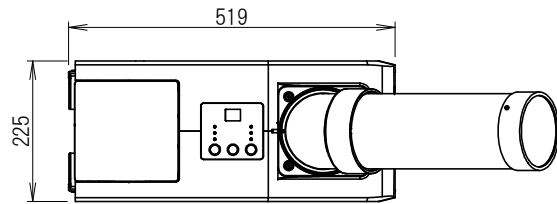

管理No. 3069000-20-03

製品名：SS-16MZB-1

仕様

品名	電源	冷房能力 (kW)	電気特性			電源コード	本体質量 (kg)	冷媒ガス
			運転電流 (A)	始動電流 (A)	消費電力 (kW)			
SS-16MZB-1	100V	1.2/1.4	5.2/5.9	22.4/20.7	0.48/0.59	2mプラグ付	22	R407C

(50/60Hz)

注意：冷房能力及び電気特性は室温37°C相対湿度60%の条件で運転した時の値です。
 使用環境 25°C50%~45°C40%
 外観は黒色です。