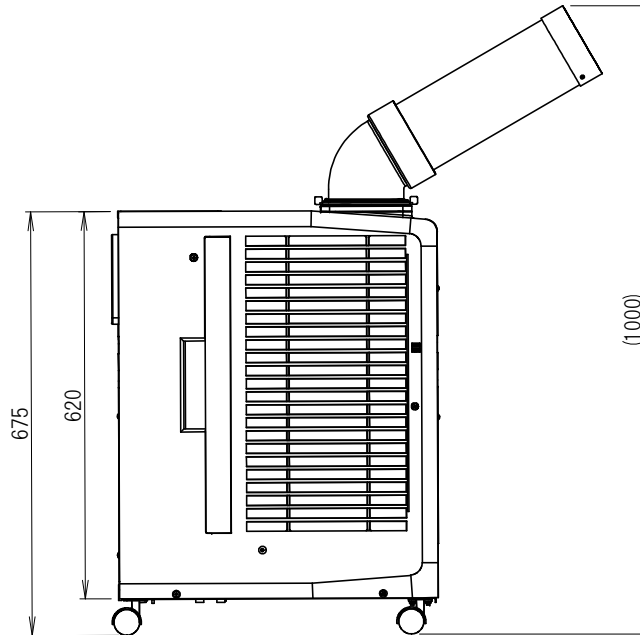

管理No. 3068000-20-03

製品名：SS-16MZW-1

仕様

品名	電源	冷房能力 (kW)	電気特性			電源コード	本体質量 (kg)	冷媒ガス
			運転電流 (A)	始動電流 (A)	消費電力 (kW)			
SS-16MZW-1	100V	1.2/1.4	5.2/5.9	22.4/20.7	0.48/0.59	2mプラグ付	22	R407C

(50/60Hz)

注意：冷房能力及び電気特性は室温37℃相対湿度60%の条件で運転した時の値です。
 使用環境 25℃50%～45℃40%
 外観は白色です。