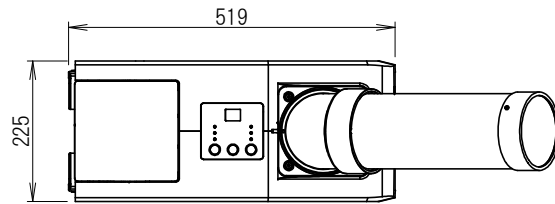

管理No. 3068000-20-03

製品名：SS-16MZW-1

仕様

品名	電源	冷房能力 (kW)	電気特性			電源コード	本体質量 (kg)	冷媒ガス
			運転電流 (A)	始動電流 (A)	消費電力 (kW)			
SS-16MZW-1	100V	1.2/1.4	5.2/5.9	22.4/20.7	0.48/0.59	2mプラグ付	22	R407C

(50/60Hz)

注意：冷房能力及び電気特性は室温37℃相対湿度60%の条件で運転した時の値です。
 使用環境 25℃50%～45℃40%
 外観は白色です。