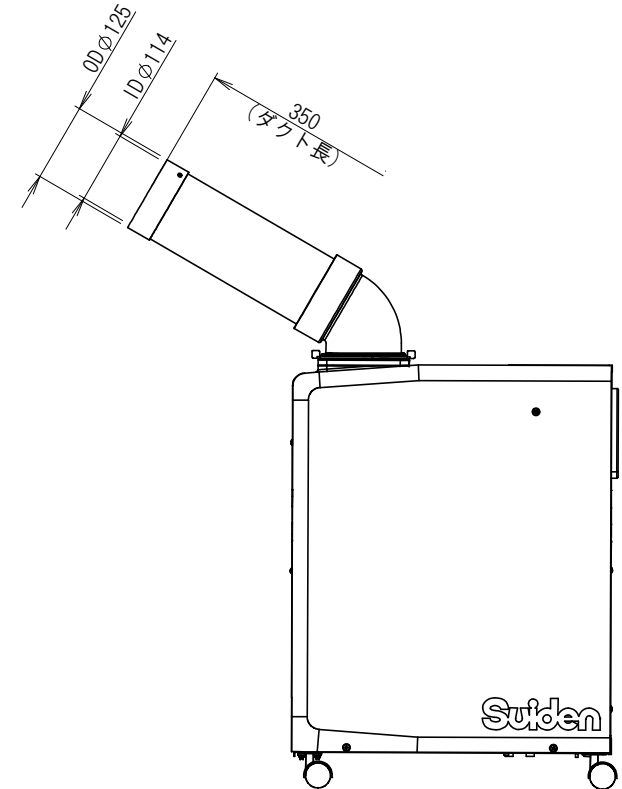

管理No. 3068000-20-03

製品名：SS-16MZW-1

仕様

品名	電源	冷房能力 (kW)	電気特性			電源コード	本体質量 (kg)	冷媒ガス
			運転電流 (A)	始動電流 (A)	消費電力 (kW)			
SS-16MZW-1	100V	1.2/1.4	5.2/5.9	22.4/20.7	0.48/0.59	2mプラグ付	22	R407C

(50/60Hz)

注意：冷房能力及び電気特性は室温37℃相対湿度60%の条件で運転した時の値です。
 使用環境 25℃50%～45℃40%
 外観は白色です。